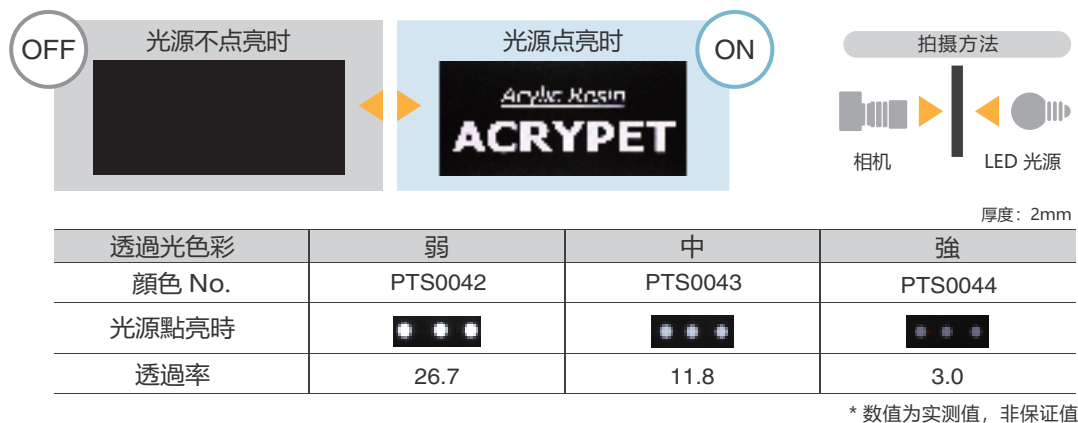

功能性颜色 黑色 & 白色

通常情况下是隐藏性的烟熏黑 / 白色 背光灯点亮时光源有扩散效果

1. 颜色

2. 光谱透过率

●本目录中描述的内容如有更改，恕不另行通知 ●由于是打印的效果，可能与实际色调有差异 ●未经授权严禁转载