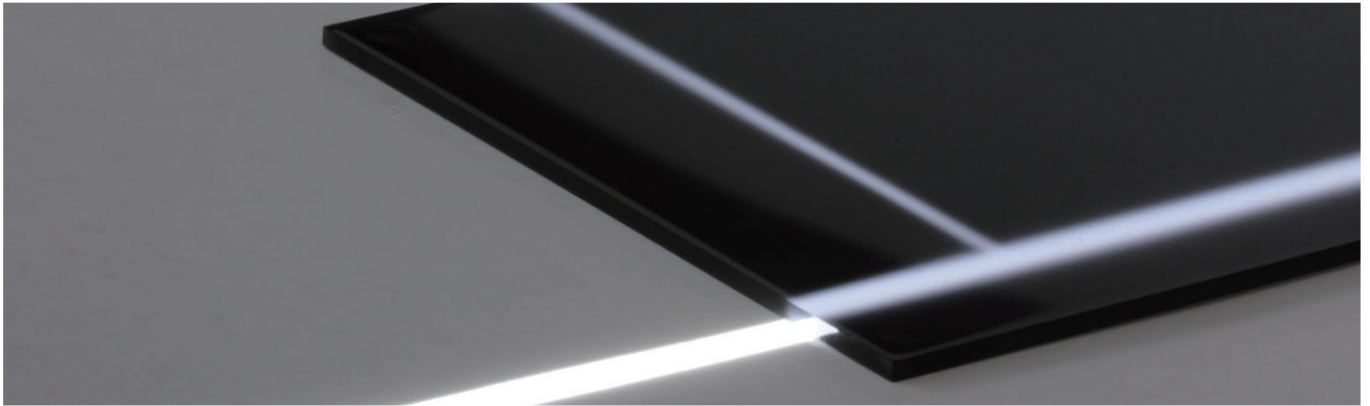

功能性颜色 黑色 & 白色

通常情况下是隐藏性的烟熏黑 / 白色 背光灯点亮时光源有扩散效果

1. 颜色

2. 光谱透过率

●本目录中描述的内容如有更改，恕不另行通知 ●由于是打印的效果，可能与实际色调有差异 ●未经授权严禁转载