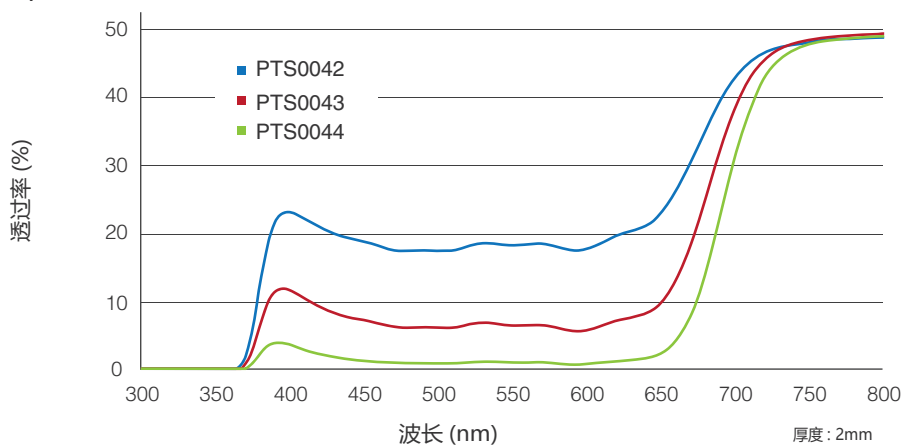

功能性颜色 黑色 & 白色

通常情况下是隐藏性的烟熏黑 / 白色 背光灯点亮时光源有扩散效果

1. 颜色

2. 光谱透过率

●本目录中描述的内容如有更改，恕不另行通知 ●由于是打印的效果，可能与实际色调有差异 ●未经授权严禁转载