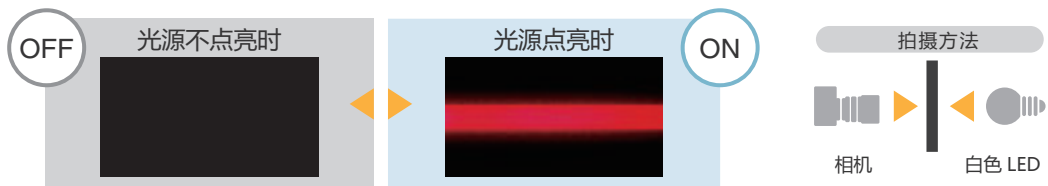

## 功能性颜色 黑色 & 颜色 Type 2

白色 LED 灯通过黑色 & 颜色后，能变化成各种色彩

### 1. 颜色

厚度: 2mm

透过光色彩	绿	蓝	黄	橙	红
颜色 No.	PTF1041	PTF1042	PTF1043	PTF1044	PTF1045
光源点亮时					