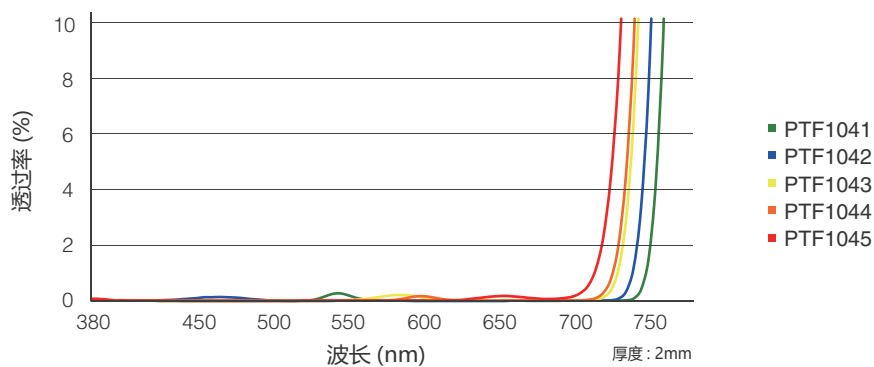

2. 光谱透过率

●本目录中描述的内容如有更改，恕不另行通知 ●由于是打印的效果，可能与实际色调有差异 ●未经授权严禁转载